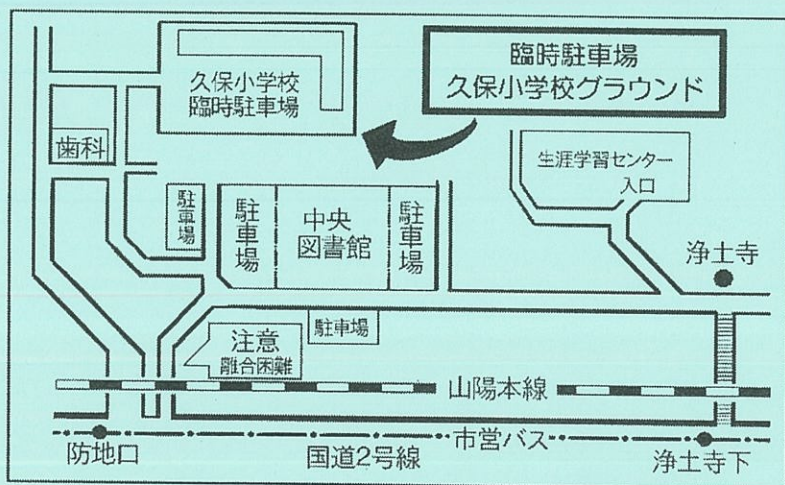

10時 開場 10時30分 上映開始

場所 中央図書館 2階 視聴覚ホール

定員 40名 ※定員になり次第終了

申込み 8月12日(木) 10:00 より、受付・『整理券』配布開始

(整理券は、おひとり様につき1枚必要)

《臨時駐車場のご案内》

《新型コロナウイルス感染症対策》

- ・ご来場の際はマスクの着用をお願いします。
 - ・発熱や咳など、体調に不安のある方は来場をお控えください。
 - ・会場入り口での検温、手指の消毒にご協力をお願いします。
- ※新型コロナウイルス感染拡大の状況によっては中止する場合がございます。