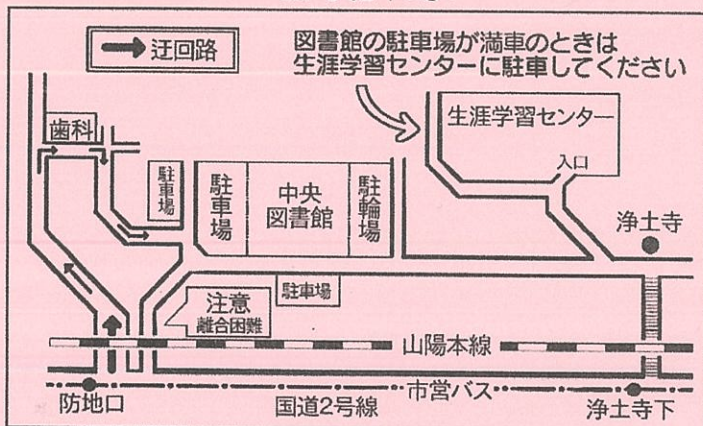

にち じ ねん がつ にち にち
日 時 2021年12月19日 (日)

じょうえいかいし じかいじょう
10:30 上映開始 (10時開場)

ば しょ ちゅうおう と しょかん かい し ちょうかく
場 所 中央図書館 2階 視聴覚ホール

てい いん めい にゅうじょう おりょう ようせいりけん
定 員 40名 (入場無料、要整理券)

《新型コロナウイルス感染症対策》

- ・ご来場の際はマスクの着用をお願いします。
- ・発熱や咳など、体調に不安のある方は来場をお控えください。
- ・会場入り口での検温、手指の消毒にご協力をお願いします。

※新型コロナウイルス感染拡大の状況によっては中止する場合がございます。

《臨時駐車場》

*バスをご利用の際は、「防地口」でお降りください。

尾道市立中央図書館

☎0848-37-4946