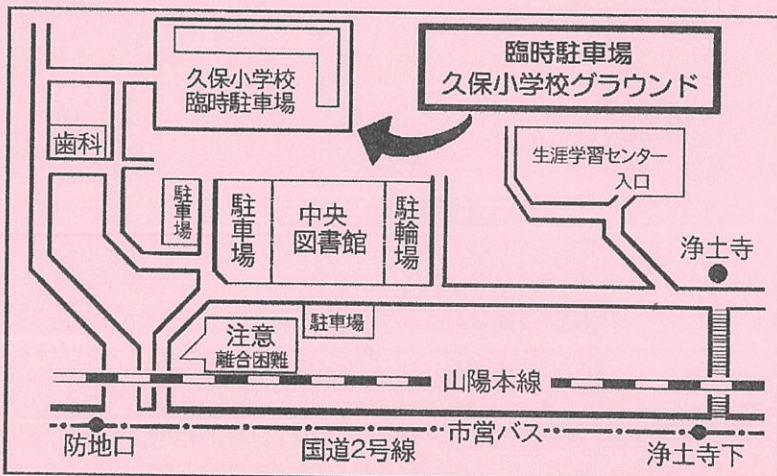

10時 開場 10時30分 上映開始

場所 中央図書館 2階 視聴覚ホール

定員 50名 ※定員になり次第終了

お子様へ  
LaQプレゼント

申込み 7月17日(日) 10時より、受付にて『整理券』配布開始

(整理券は、おひとり様につき1枚必要)

## 《新型コロナウイルス感染症対策》

- ・ご来場の際はなるべくマスクの着用をお願いします。
  - ・発熱や咳など、体調に不安のある方は来場をお控えください。
  - ・会場入り口での検温、手指の消毒にご協力をお願いします。
- ※新型コロナウイルス感染拡大の状況によっては中止する場合がございます。

※バスをご利用の場合は、「防地口」でお降りください。

※臨時駐車場(尾道市立久保小学校)は12時30分までご利用いただけます。