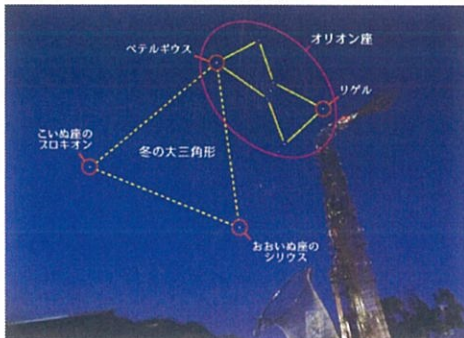

コチドリ

瀬戸田図書館 展示コーナー

開館時間 10時～18時

休館日 月曜日・祝日

冬の星座

冬の星座

瀬戸田の自然ポストカード展

開催中